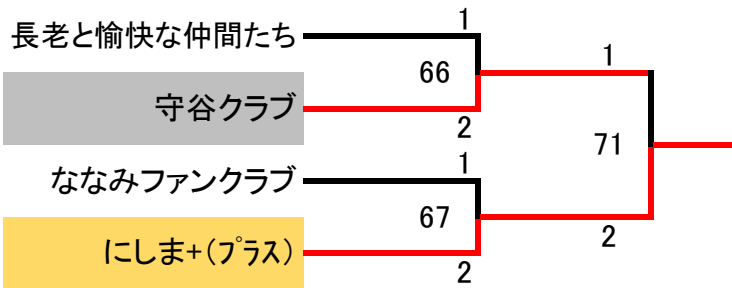

【1部 決勝トーナメント】