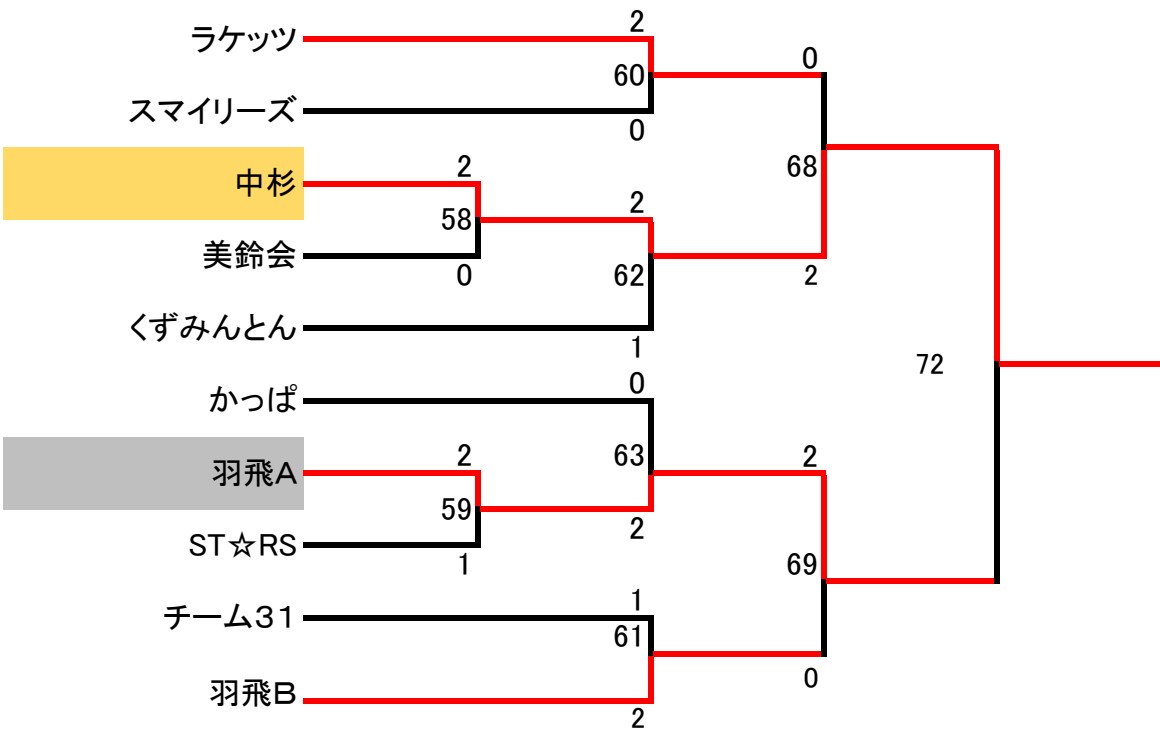

【2部 決勝トーナメント】