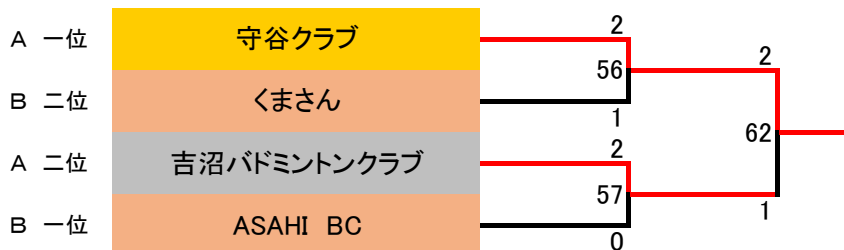

決勝トーナメント

<1部>