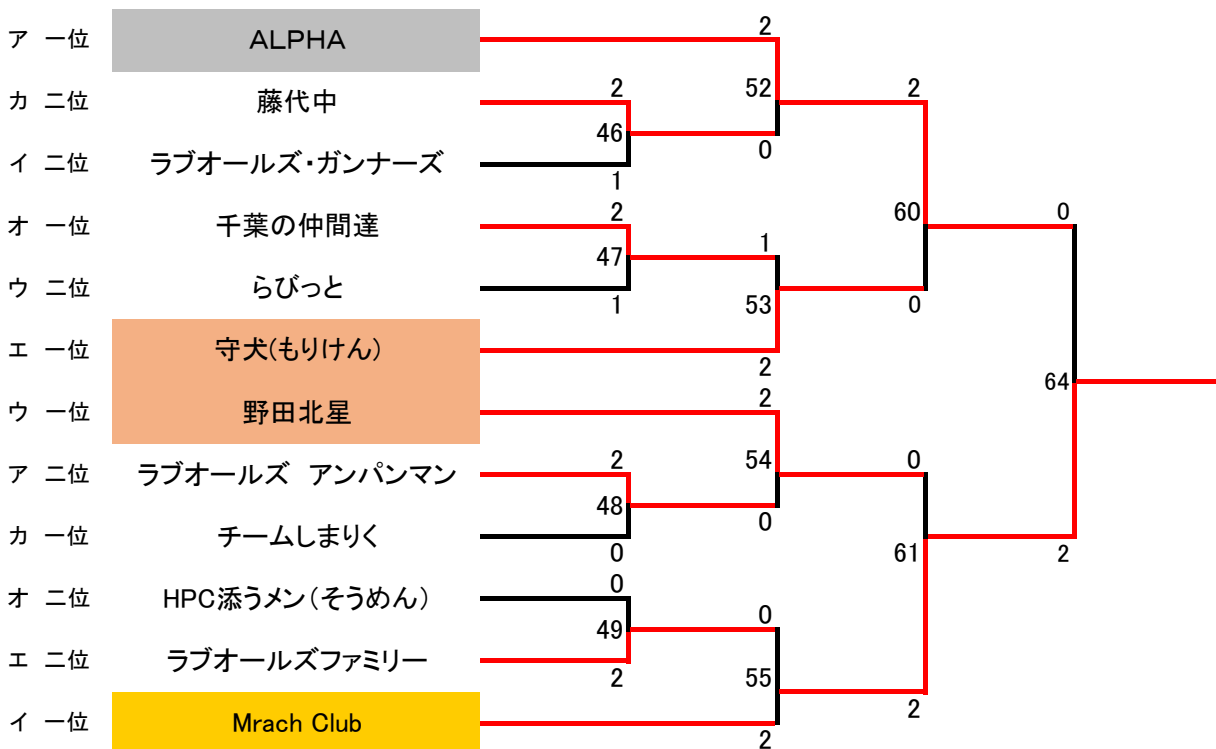

<2部>